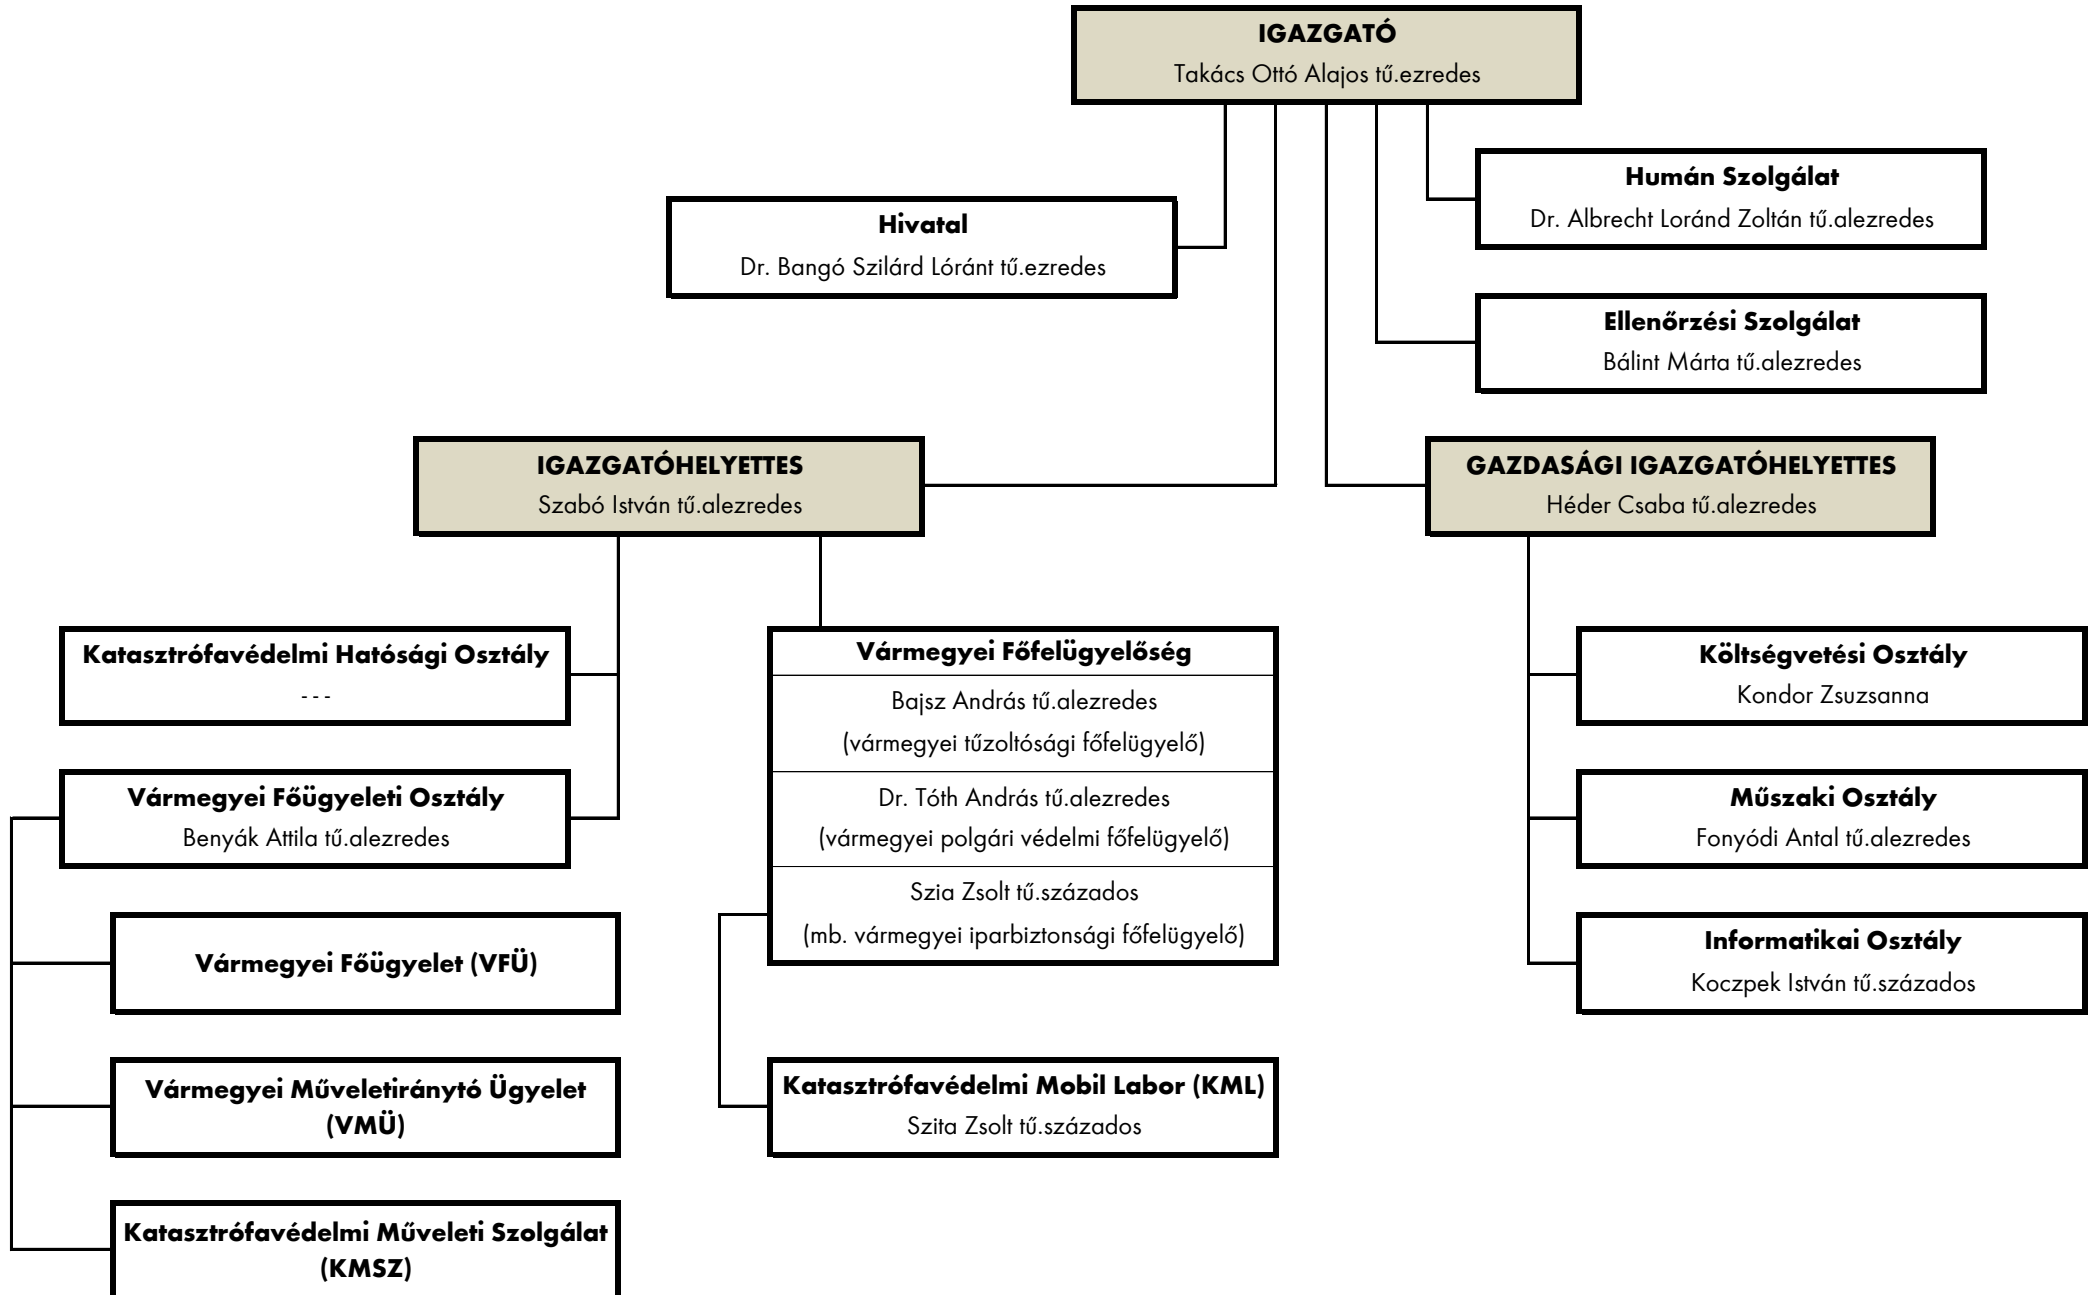

A Zala Vármegyei Katasztrófavédelmi Igazgatóság szervezeti ábrája

A Zala Vármegyei Katasztrófavédelmi Igazgatóság helyi szervei