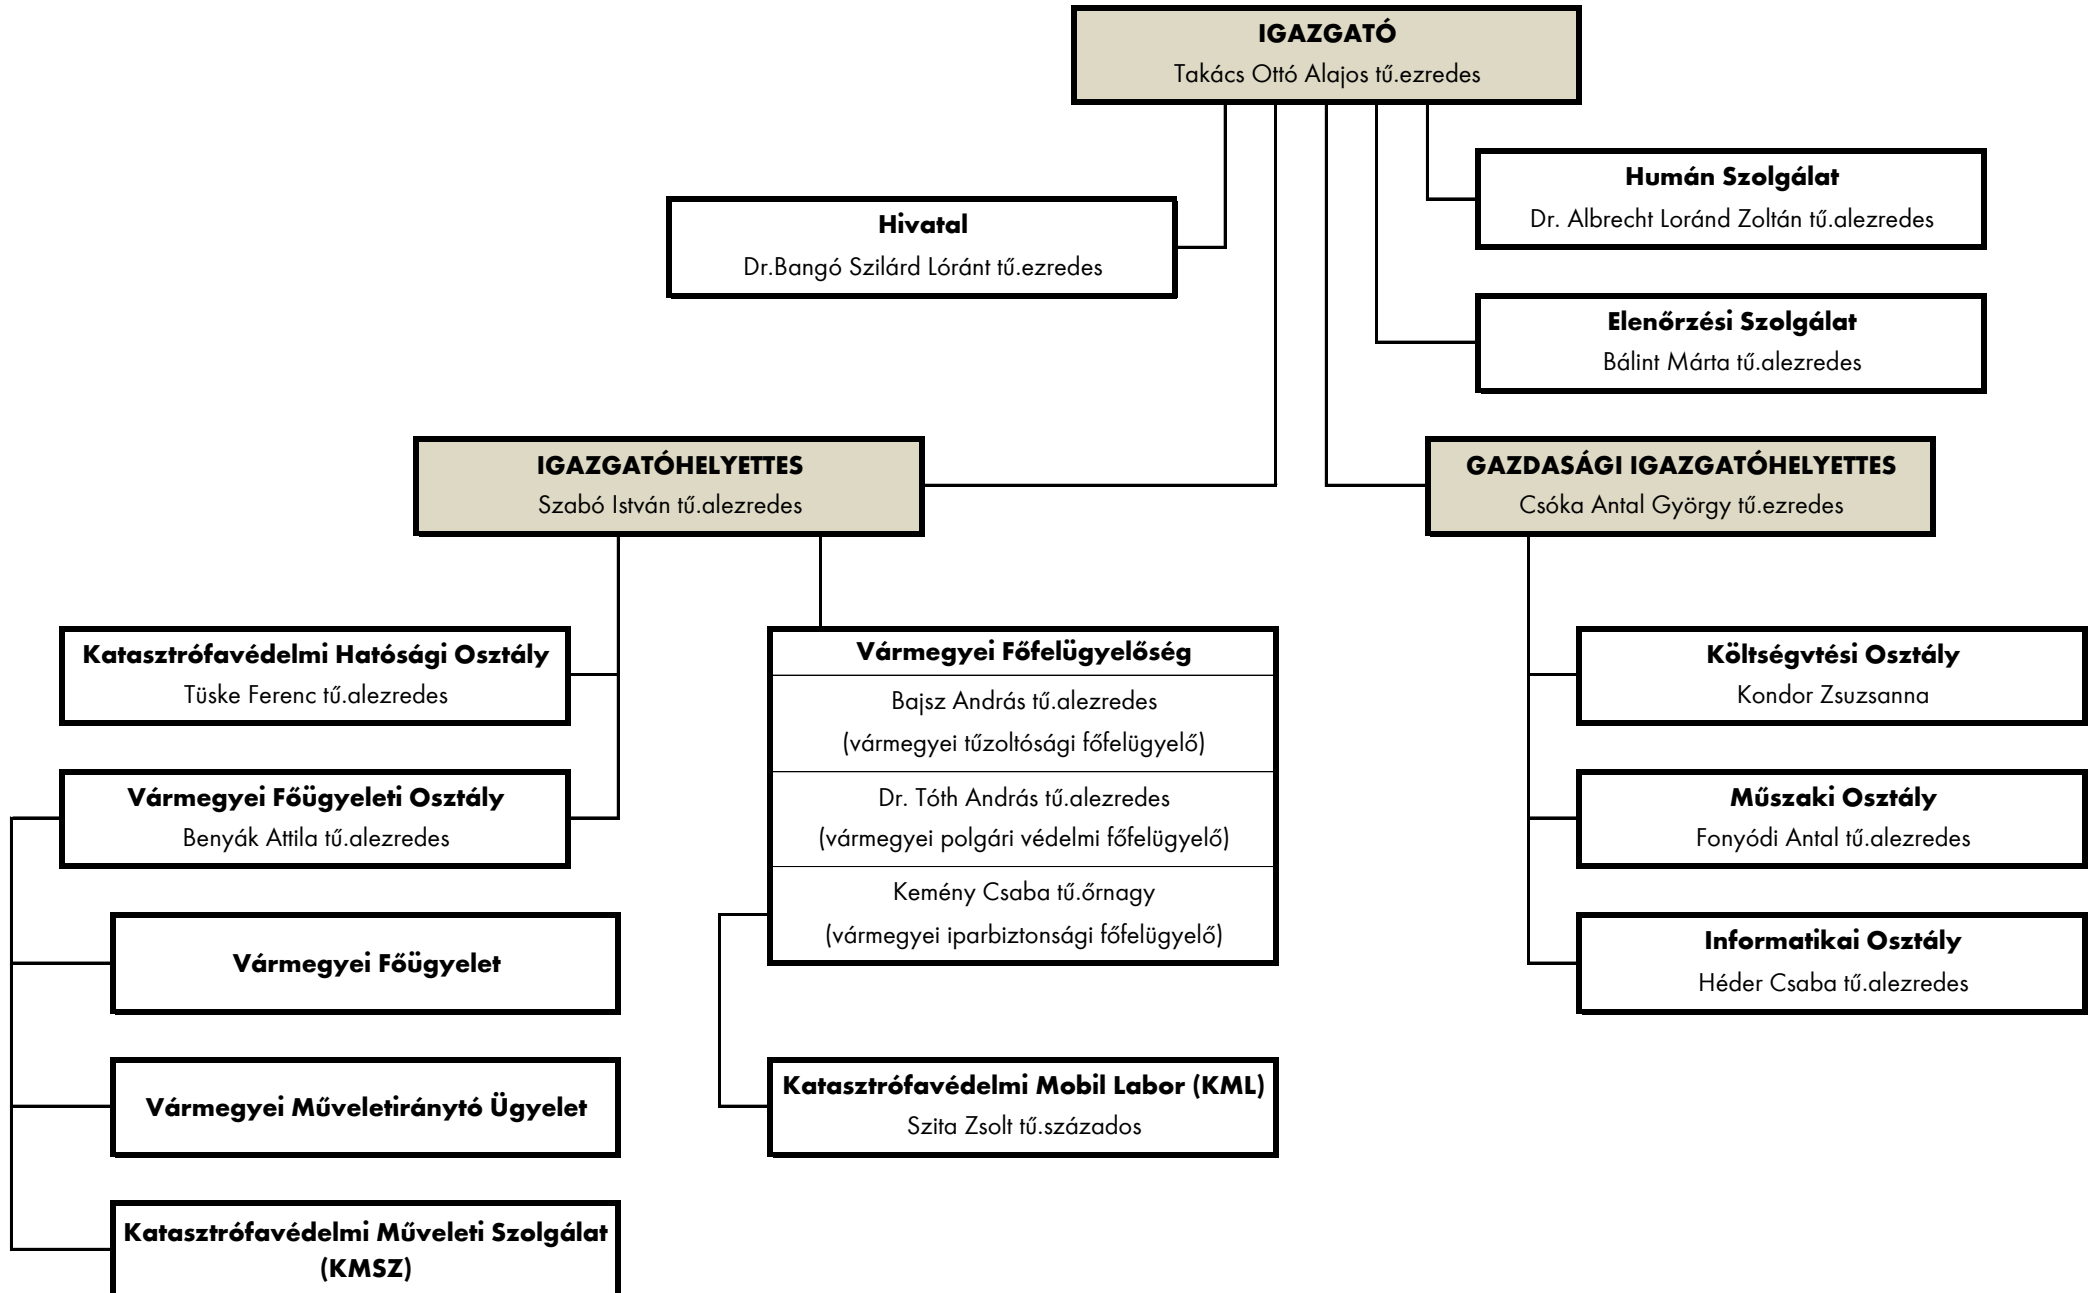

# A Zala Vármegyei Katasztrófavédelmi Igazgatóság szervezeti ábrája

A Zala Vármegyei Katasztrófavédelmi Igazgatóság helyi szervei